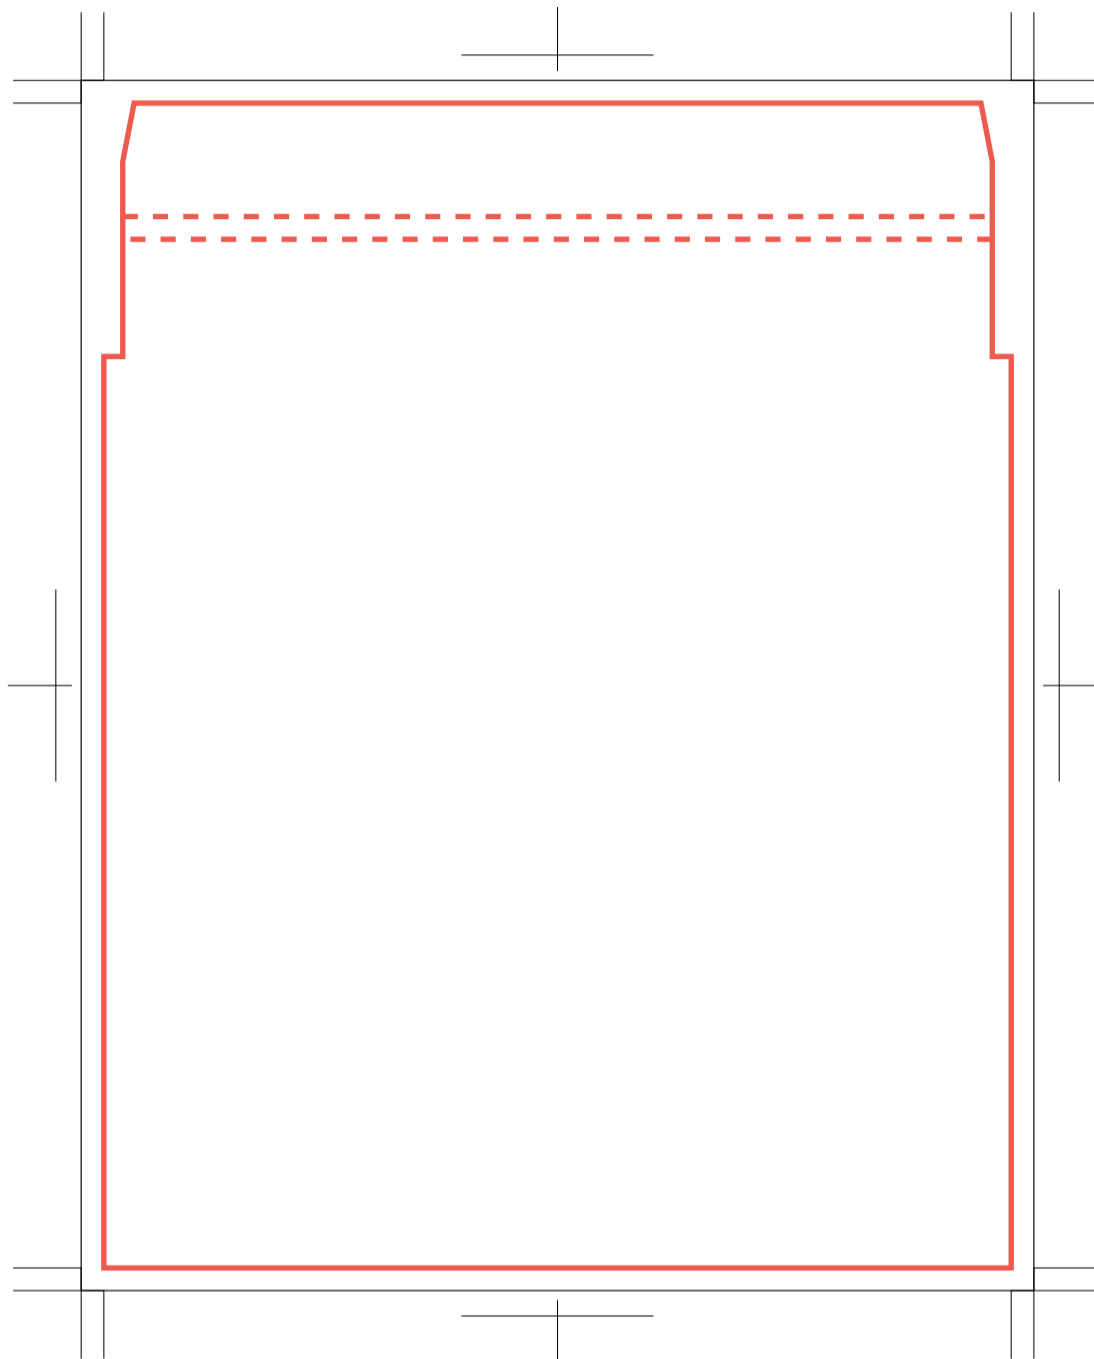

仕上りイメージ

赤いパーツ・テキストはご説明
用です。
入稿時には不要ですので、削除
願います。
※すべて「ご説明レイヤー」上
にあります。

文字はすべてアウトライン化して、不要な孤立点など残らないようお願い致します。

画像はCMYKで全て埋込んだ状態にして下さい。

※不明な点がありましたら、弊社営業または所沢事業所データワーク室 (TEL:042-946-2070 e-mail:seisaku@sps-onken.jp) までお問い合わせ下さい。